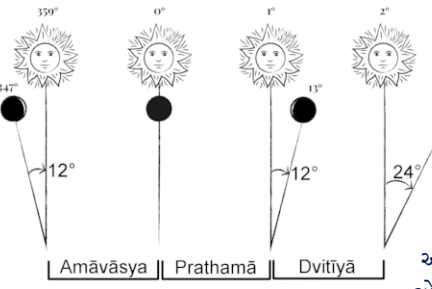

વક્તુંડ મહાકાવ્ય સૂર્યકોટી સમપ્રભ નિર્વિઘ્નમ કુરુમે દેવ સર્વ કાર્યેષુ સર્વદા

હિન્દુ કેલેન્ડર મુજબ, મહિનામાં ૩૦ તિથી છે, જે શુકલ અને કૃષ્ણ પક્ષ માં વહેંચાયેલી છે. ૧૫ તિથી શુકલ પક્ષ માં, ૧૫ તિથી કૃષ્ણ પક્ષ માં. સૂર્ય અને ચંદ્ર ના ભૂકેન્દ્રિય અંશાત્મક અંતર થી તિથિ નું નિર્માણ થાય છે. સૂર્ય અને ચંદ્ર એક બીજાની સામે એટલે કે ૧૮૦ ડિગ્રી હોય ત્યારે પુર્ણિમા છે અને સંપૂર્ણ ચંદ્ર સાથે એકદમ ચંદ્ર એટલે કે ૦ ડિગ્રી રહે ત્યારે અમાવસ્યા સૂર્ય અને ચંદ્ર ના અંશાત્મક અંતર મા વૃદ્ધિ હમેશા થતી હોય છે એટલે તિથિ નું નિર્માણ થયા કરે છે. રાશિચક્રમાં ૩૬૦ અંશ છે. શુકલ પક્ષ ની ૧૫ તિથી અને કૃષ્ણ પક્ષની ૧૫ તિથી એમ એક મહિનામાં ૩૦ તિથીઓ છે. હવે આપણે ૩૬૦ અંશ ને ૩૦ વડે ભાગાકાર કરીએ તો ચંદ્રથી દર સૂર્યનો તફાવત ૧૨ અંશ છે. માટે દરેક તિથિ ૧૨ અંશ ની હોય છે. સૂર્ય અને ચંદ્ર આકાશ મા હમેશા ભ્રમણ કરતાં હોય છે માટે તિથિ દર સેકન્ડે વૃદ્ધિ થતી હોય છે. પૃથ્વીની ભ્રમણકક્ષા દીર્ઘ

વૃત્તાકાર છે, તેથી, ૧૨ ડિગ્રીના તફાવત માટે ૧૮ થી ૨૭ કલાકનો સમય લાગે છે. એટલા માટે આપણી તિથિ ૨૪ કલાકની નથી પરંતુ ઓછા મા ઓછું ૧૭ કલાક તથા વધુ માં વધુ ૨૭ કલાક છે, માટે ઘણી વખત આપણે જોઈએ છીએ કે કોઈ કોઈ વખત એક નવરાત્રિ નો દિવસ વધુ કે ઓછો હોય છે. સામાન્ય રીતે, સૂર્યોદય સમય ની તિથી ને તે દિવસની તિથી કહેવામાં આવે છે, પરંતુ દરેક તહેવારનો નિયમ અલગ હોય છે. જેમ કે સંકષ્ટી ચોથ ત્યારે થાય જ્યારે ચોથ ચંદ્રોદય વખતે હાજર (વ્યાપીની) હોય. અગર સવારે તૃતીયા હોય અને રાત્રે ચંદ્રોદય ના મિનિટ બે મિનિટ પહેલા જો ચોથ આવી જાય તો એજ દિવસે સંકષ્ટી ચોથ નહીં તો બીજા દિવસે. શિવરાત્રિ