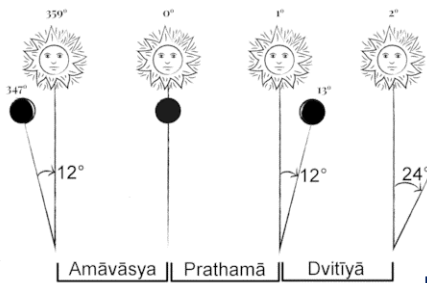

Hindu day changes at the sunrise (not midnight), a Hindu day (Vaar) is from one sunrise to another. The Hindu date or tithi doesn't change at the midnight, and it is not always fixed 24 hours long it can be anything between 19 to 26 hours. Each 12 degrees

distance between the Sun and the Moon is Tithi. Panchangam contains two types of calculations: **Local coordinates like longitude and latitude:** Sunrise, Sunset, Moonrise, Moonset depends on this set. **The Geocentric astronomical positions for the Sun and the Moon.** The tithi, nakshatra, yoga and karana are based on this set of calculations. This astronomical phenomenon happens instantly at the same moment on the earth everywhere, and hence thithis, nakshatra will begin and end at the same time / instance all

over the world and we must convert them to our standard time. Indian panchang makers convert this ending times to Indian time. Likewise, we need to convert it to our time zone for America/Canada or other country for that matter.

For example: October 17th 2008 the Ashwayuja (Ashwin) Krishna Paksha / Poornimant Kartik Krishna paksha tithi Tritiya ends at 16:39:21 Indian Standard Time, and chaturthi starts. That means at 16:39 hours there is trititiya still prevailing in India. Now on October 17th 2008 in Seattle, WA at the 16:39 hours we won't have trititiya at that time. We already have chaturthi started because Planets keep on moving. 13 hours have passed and the position of sun and moon have changed. So what time Trititiya will end in Seattle? The time difference is 13 hours 30 minutes (with one our day light saving time it gives the difference of 12 hours 30 minutes from IST). So, let's subtract 12 hours 30 minutes from the 16:39:21. That gives us 04:09:21 AM on October 17th. So on October 17th after that time we'll have chaturthi tithi and before we have trititiya. The same way if tithi ends at 8:39 AM on Sept 12 in India it will end at 20:09 PM on Sept 11th in Seattle. The same way Western Australia is 8 hours ahead of GMT and hence the chaturthi will end there at 12:09 PM on Sept 12th. The arth keeps moving. It doesn't wait for tithi or festivals to arrive in your timezone. The sun doesn't rise instantly at the same time all over the world Hence we need to convert the panchanga times to local standard time. After knowing tithi ending times, it's a time to decide festival dates for each region.

How festivals are determined? The sankathara chaturthi the chaturthi tithi must be prevailing during the moonrise time. Sankathara Chaturthi/Karwa Chauth is celebrated when Chaturthi prevails during moon rise time Moonrise in New Delhi on a given date is at 19:36 and in West Bengal, Kolkatta is at 19:25 PM. Now trititiya ends at 19:32 PM IST. So Kolkatta will celebrate karwa chauth/sankathara chaturthi on the next day where as people in New Delhi will celebrate on the same day.